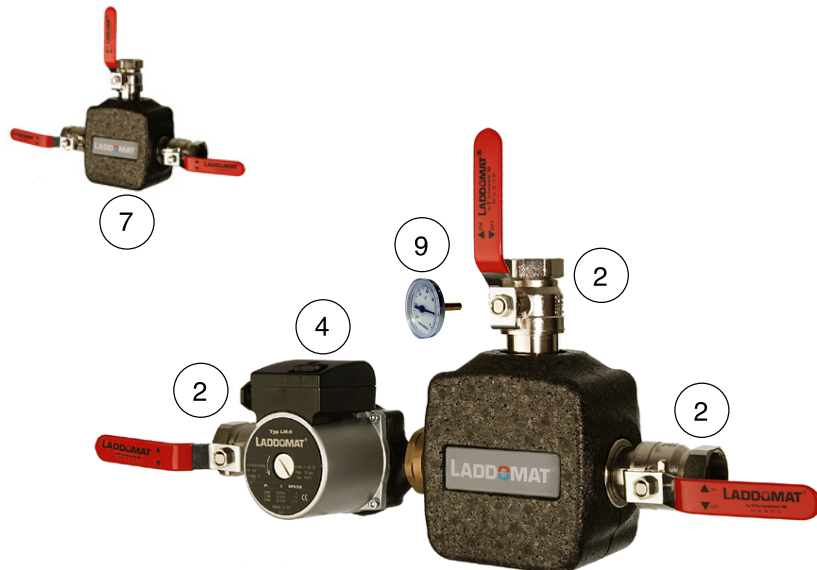

Pos	Art nr	Beschreibung
1	110053	Thermoelement 5840, 53°C
1	110057	Thermoelement 8749, 57°C
1	110063	Thermoelement 5839, 63°C
1	110066	Thermoelement 1240, 66°C
1	110072	Thermoelement 8719, 72°C
1	110078	Thermoelement 1456, 78°C
1	110083	Thermoelement 1467, 83°C
1	110087	Thermoelement 8222, 87°C
2a	141015	Kugelhahn R40-Cu28
2b	141301	Kugelhahn R40-R32
3a	110011	12 St., Flachdichtung, FIBER, für R40 Ø44/32/2
3b	110012	12 St., Flachdichtung, für R40 Ø44/32/2
4	1460XX	Pumpe (Mehrere Optionen)
5	412707	Deckel LM11-100
6	351002	O-Ring 44,12*2.62 epdm für deckel LM11-100
7	164004	EPP-Isolierung für LM11-100
8	212701	Regelpaket für LM11-100
9	383003	Thermometer für Kugelh. 141301