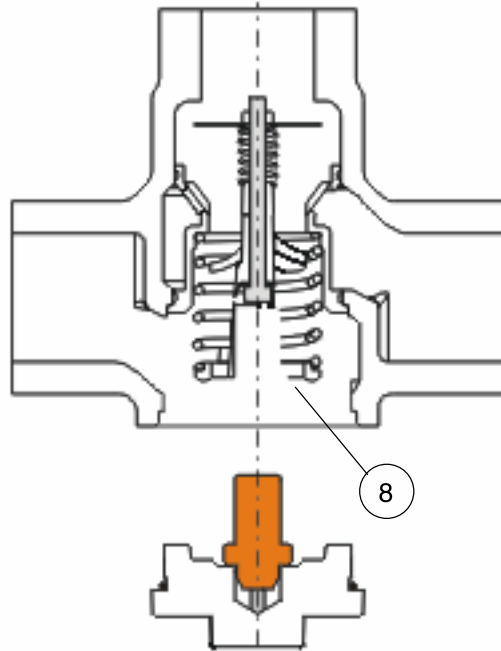

Pos	Art nr	Beschreibung
1	110053	Thermoelement 5840, 53°C
1	110057	Thermoelement 8749, 57°C
1	110063	Thermoelement 5839, 63°C
1	110066	Thermoelement 1240, 66°C
1	110072	Thermoelement 8719, 72°C
1	110078	Thermoelement 1456, 78°C
1	110083	Thermoelement 1467, 83°C
1	110087	Thermoelement 8222, 87°C
2a	141015	Kugelhahn R40-Cu28
2b	141301	Kugelhahn R40-R32
3a	110011	12 St., Flachdichtung, FIBER, für R40 Ø44/32/2
3b	110012	12 St., Flachdichtung, für R40 Ø44/32/2
4	1460XX	Pumpe (Mehrere Optionen)
5	412707	Deckel LM11-100
6	351002	O-Ring 44,12*2.62 epdm für deckel LM11-100
7	164004	EPP-Isolierung für LM11-100
8	212701	Regelpaket für LM11-100
9	383003	Thermometer für Kugelh. 141301