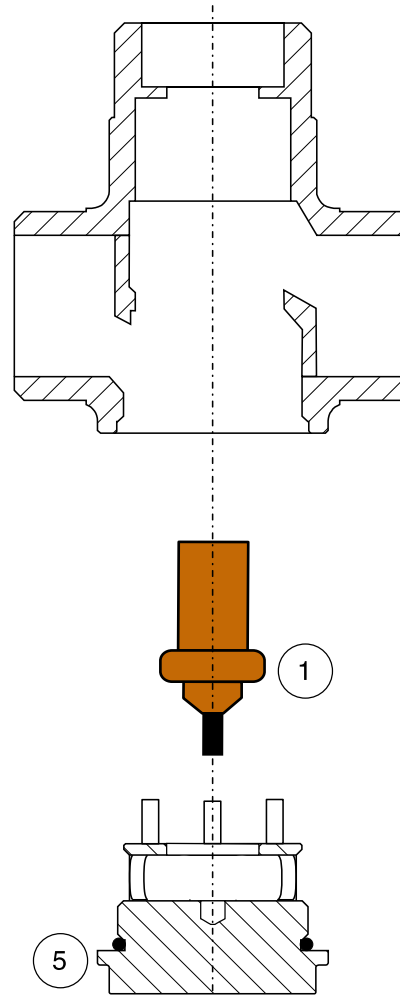

Pos	Art nr	Beschreibung
1	110053	Thermoelement 5840, 53°C
1	110057	Thermoelement 8749, 57°C
1	110063	Thermoelement 5839, 63°C
1	110066	Thermoelement 1240, 66°C
1	110072	Thermoelement 8719, 72°C
1	110078	Thermoelement 1456, 78°C
1	110083	Thermoelement 1467, 83°C
1	110087	Thermoelement 8222, 87°C
2a	141015	Kugelhahn R40-Cu28
2b	141301	Kugelhahn R40-R32
3a	110011	12 St., Flachdichtung, FIBER, für R40 Ø44/32/2
3b	110012	12 St., Flachdichtung, für R40 Ø44/32/2
4	1460XX	Pumpe (Mehrere Optionen)
5	412707	Deckel LM11-100
6	351002	O-Ring 44,12*2.62 epdm für deckel LM11-100
7	164004	EPP-Isolierung für LM11-100
8	212701	Regelpaket für LM11-100
9	383003	Thermometer für Kugelh. 141301